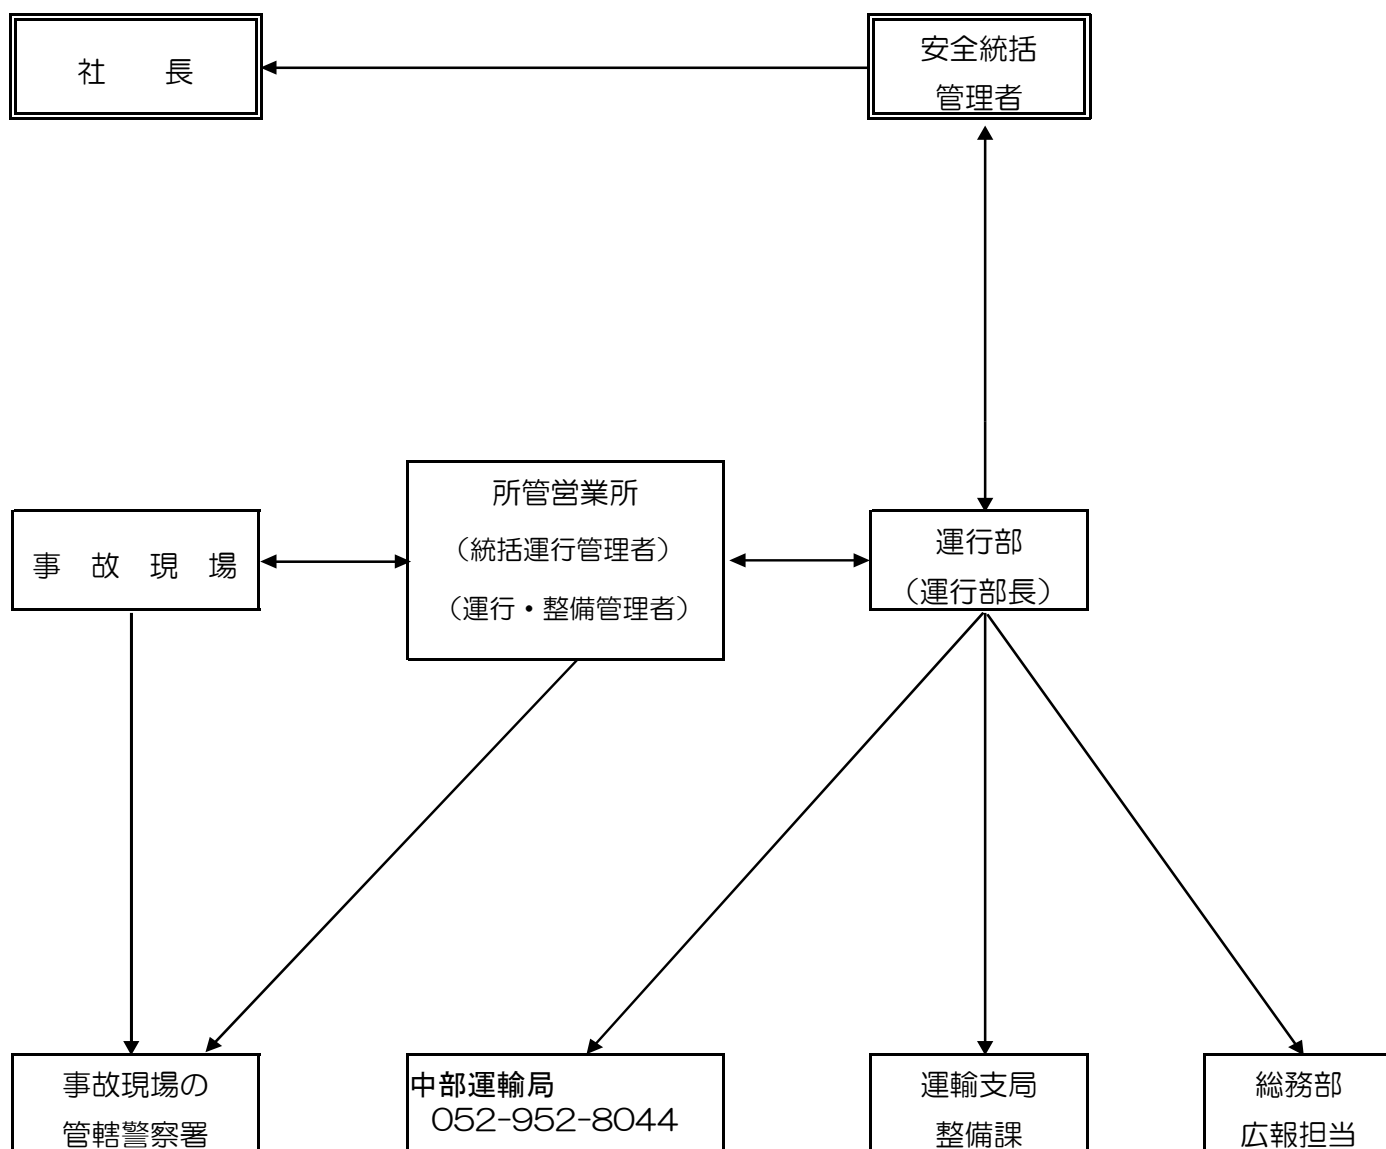

輸送の安全並びに事故処理に関する組織体制と指揮命令系統

※中部運輸局 愛知運輸支局 保安担当 052-351-5382 時間外 090-1980-3186
※中部運輸局 三重運輸支局 保安担当 059-234-8412 時間外 090-2187-9847
※バスジャック発生の場合 中部運輸局 052-952-8044 時間外 090-3251-6775
※安全統括管理者が不在である場合は、運行管理者が代行する。

苦情処理に関する組織体制